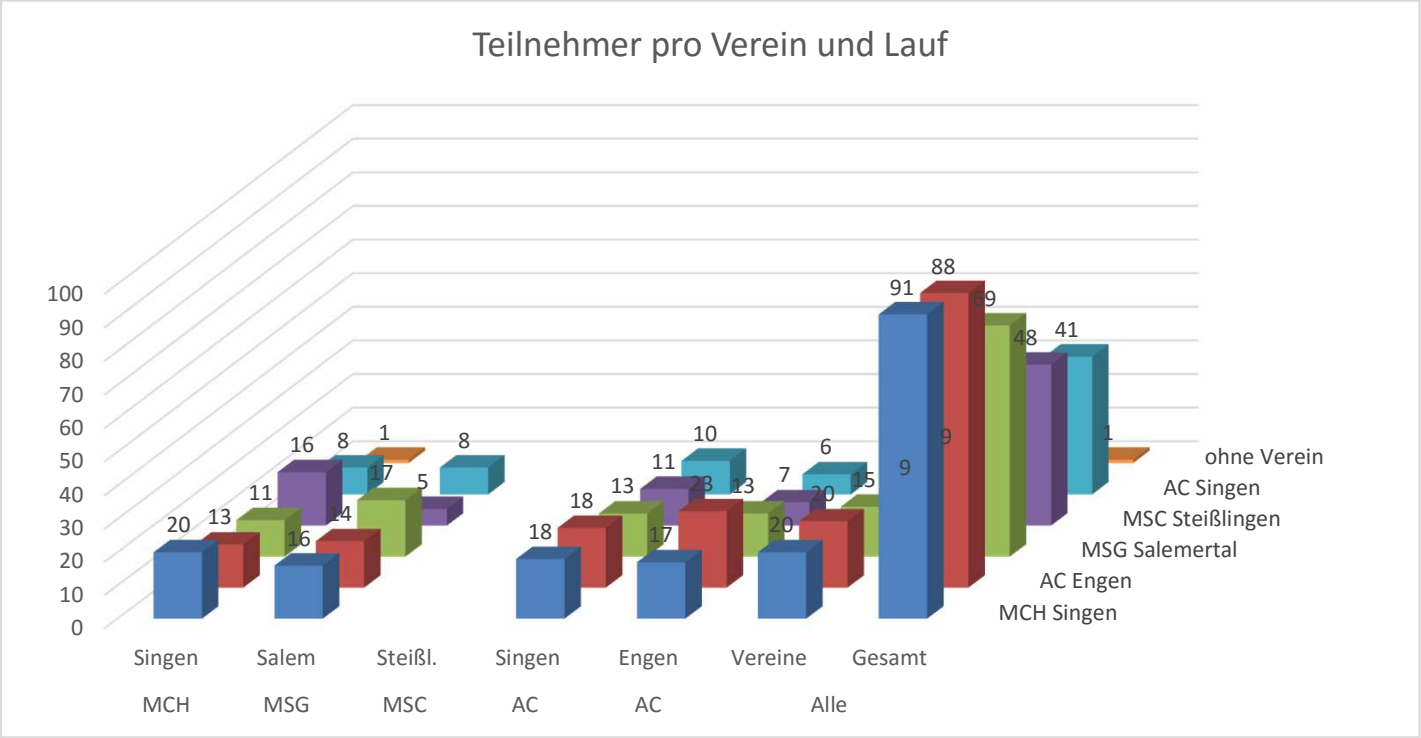

Teilnehmer pro Verein und Lauf

	MCH Singen	MSG Salem	MSC Steißl.	AC Singen	AC Engen	Alle Vereine	Gesamt
MCH Singen	20	16			17	20	91
AC Engen	13	14			23	20	88
MSG Salemertal	11	17			13	15	69
MSC Steißlingen	16	5			11	7	48
AC Singen	8	8			10	6	41
ohne Verein	1						1